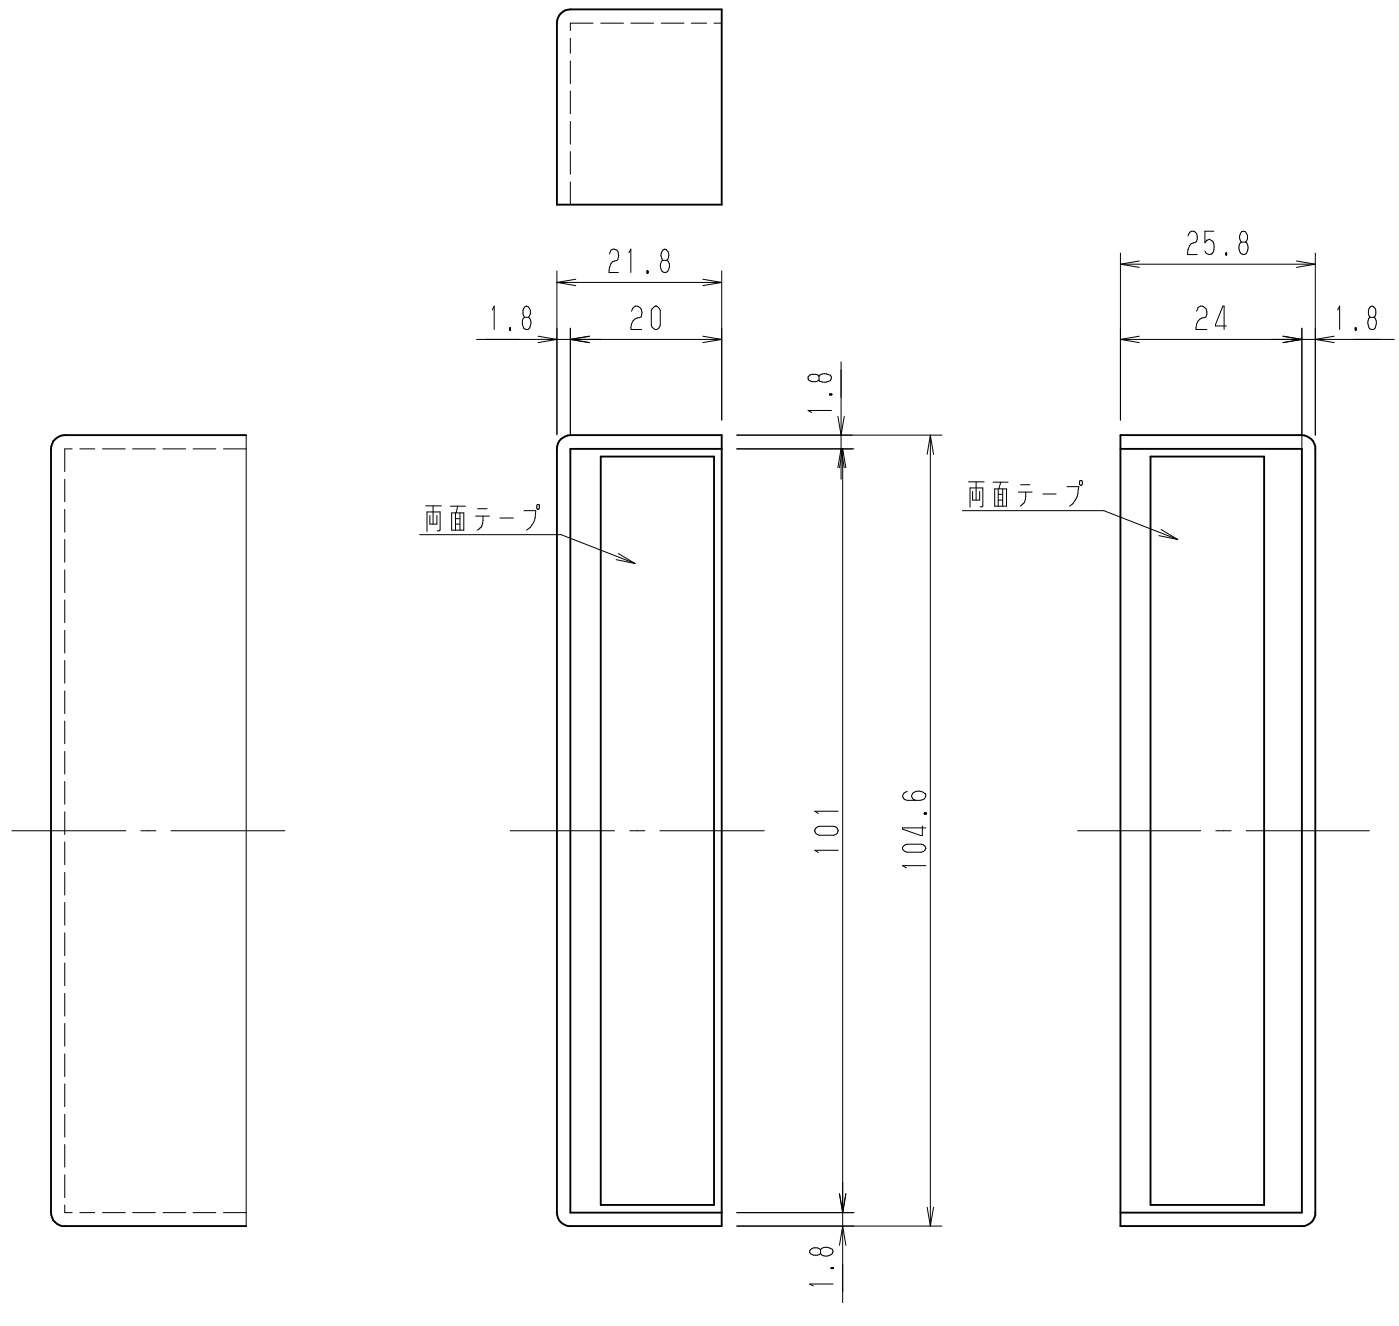

片番	訂正内容	日付	備考	押印
△				
△				

品名	商品コード	品番	色調	備考
BAUHAUS PCベースエンド・コーナー100用	040-2230	BH-03MB	Mブラウン	
	040-2231	BH-03C	クリア	
	040-2232	BH-03W	ホワイト	
	040-2233	BH-03MO	Mオーク	

							記	名称	BAUHAUS PCベースエンド・コーナー100用	製図月日	承認	検図	設計	製図
1	PCベースエンド・コーナー100用	1	ABS				事	図番		尺度	1/1	マツ六株式会社 MAZROC CO., LTD.		
品番	名称	数量	材質	表面処理	備考									